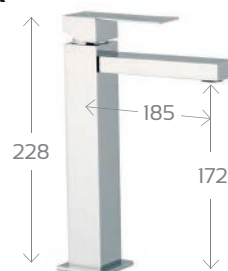

Rubinetteria

Polar

rubinetterie
MARIANI

Polar

MONOCOMANDO LAVABO POLAR 272-P010

Materiale Ottone
Finiture Cromo
Specifiche Dotato di cartuccia a dischi ceramici. Con scarico.

272-P010 Cromo

MONOCOMANDO LAVABO ALTO POLAR 272-P011

Materiale Ottone
Finiture Cromo
Specifiche Dotato di cartuccia a dischi ceramici. Senza scarico.

272-P011 Cromo

MONOCOMANDO BIDET POLAR 272-P020

Materiale Ottone
Finiture Cromo
Specifiche Dotato di cartuccia a dischi ceramici. Con scarico.

272-P020 Cromo

MONOCOMANDO VASCA C/ ACCESSORI POLAR 272-P030

Materiale Ottone
Finiture Cromo
Specifiche Dotato di cartuccia a dischi ceramici

272-P030 Cromo

MONOCOMANDO INCASSO DOCCIA POLAR 272-P040

Materiale Ottone
Finiture Cromo
Specifiche Dotato di cartuccia a dischi ceramici

272-P040 Cromo

MONOCOMANDO INCASSO DOCCIA C/DEVIATORE POLAR 272-P045

Materiale Ottone
Finiture Cromo
Specifiche Dotato di cartuccia a dischi ceramici

272-P045 Cromo

MONOCOMANDO ESTERNO DOCCIA S/ ACCESSORI POLAR 272-P070