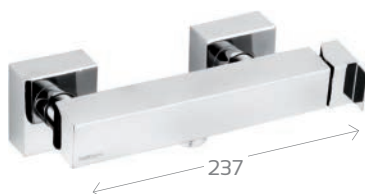

Materiale Ottone
Finiture Cromo
Specifiche Dotato di cartuccia a dischi ceramici. Senza scarico.

272-P011 Cromo

MONOCOMANDO BIDET POLAR 272-P020

Materiale Ottone
Finiture Cromo
Specifiche Dotato di cartuccia a dischi ceramici. Con scarico.

272-P020 Cromo

MONOCOMANDO VASCA C/ ACCESSORI POLAR 272-P030

Materiale Ottone
Finiture Cromo
Specifiche Dotato di cartuccia a dischi ceramici

272-P030 Cromo

MONOCOMANDO INCASSO DOCCIA POLAR 272-P040

Materiale Ottone
Finiture Cromo
Specifiche Dotato di cartuccia a dischi ceramici

272-P040 Cromo

MONOCOMANDO INCASSO DOCCIA C/DEVIATORE POLAR 272-P045

Materiale Ottone
Finiture Cromo
Specifiche Dotato di cartuccia a dischi ceramici

272-P045 Cromo

MONOCOMANDO ESTERNO DOCCIA S/ ACCESSORI POLAR 272-P070

Materiale Ottone
Finiture Cromo
Specifiche Dotato di cartuccia a dischi ceramici

272-P070 Cromo

DEVIATORE AD INCASSO 5 VIE POLAR 272-P081

Materiale Ottone
Finiture Cromo
Specifiche Dotato di cartuccia a dischi ceramici